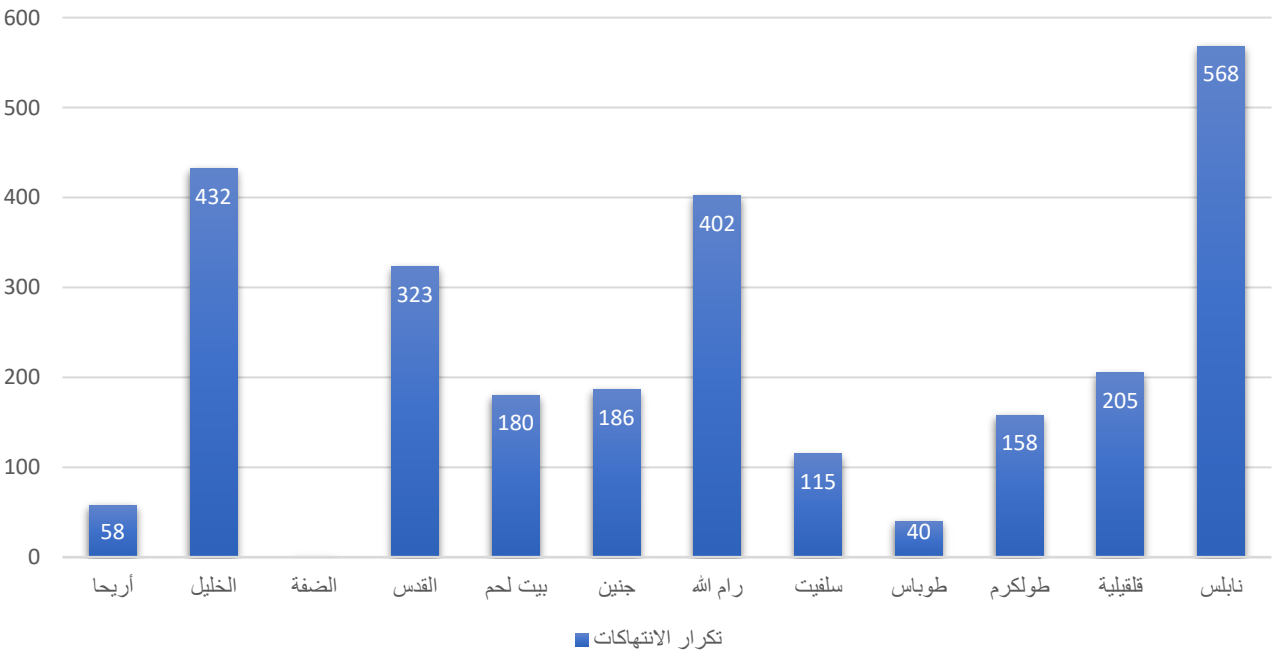

تكرار الانتهاكات