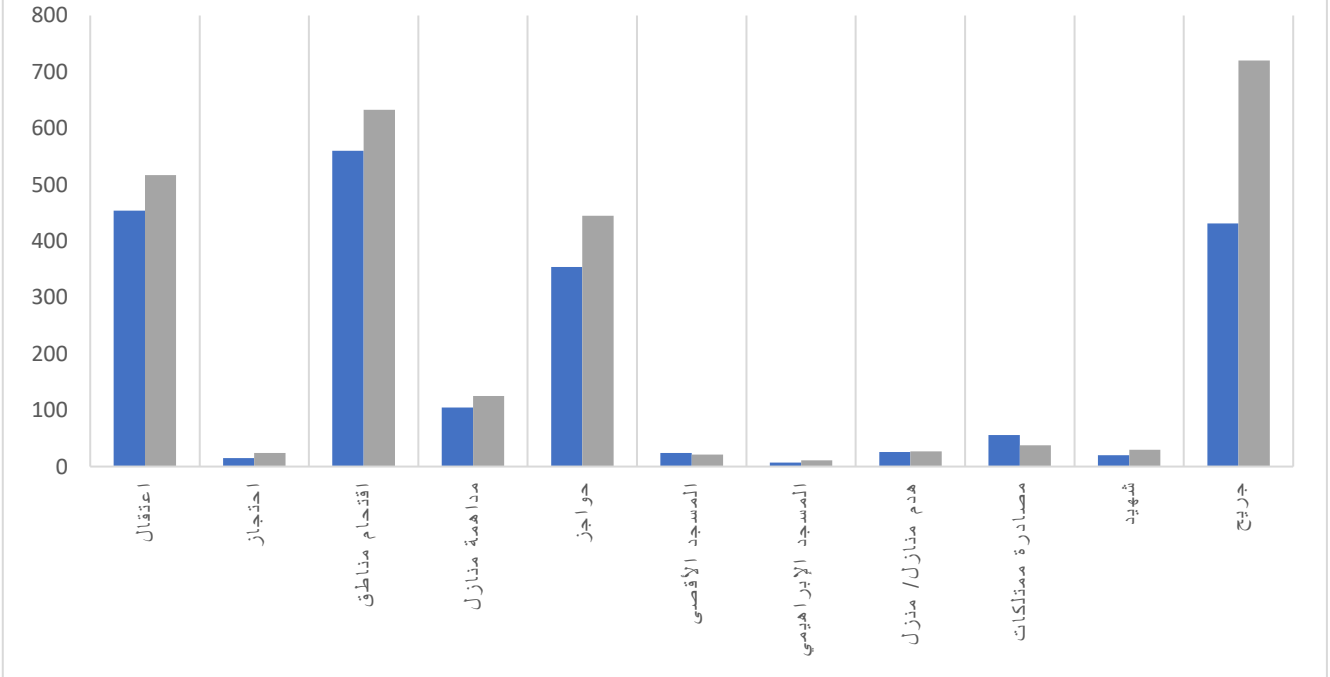

جدول رقم (1): ملخص لأبرز انتهاكات الاحتلال في الضفة والقدس خلال الشهر

شهر 2022/10	شهر 2022/11	ملخص لأبرز الانتهاكات
517	454	عدد الفلسطينيين الذين تم اعتقالهم
24	15	عدد الفلسطينيين الذين تم احتجازهم
633	560	عدد الاقتحامات لمناطق مختلفة
125	105	عدد المداهمات لمنازل المواطنين
445	354	عدد الحواجز الثابتة والمتحركة
21	24	عدد مرات تدنيس المسجد الأقصى
11	7	عدد مرات تدنيس المسجد الإبراهيمي
27	26	عدد حالات الهدم لمنازل الفلسطينيين
38	56	عدد حالات المصادرة لممتلكات المواطنين
30	20	عدد الشهداء الفلسطينيين
720	431	عدد الجرحى الفلسطينيين

أبرز انتهاكات الاحتلال

شهر 11/2022 شهر 10/2022