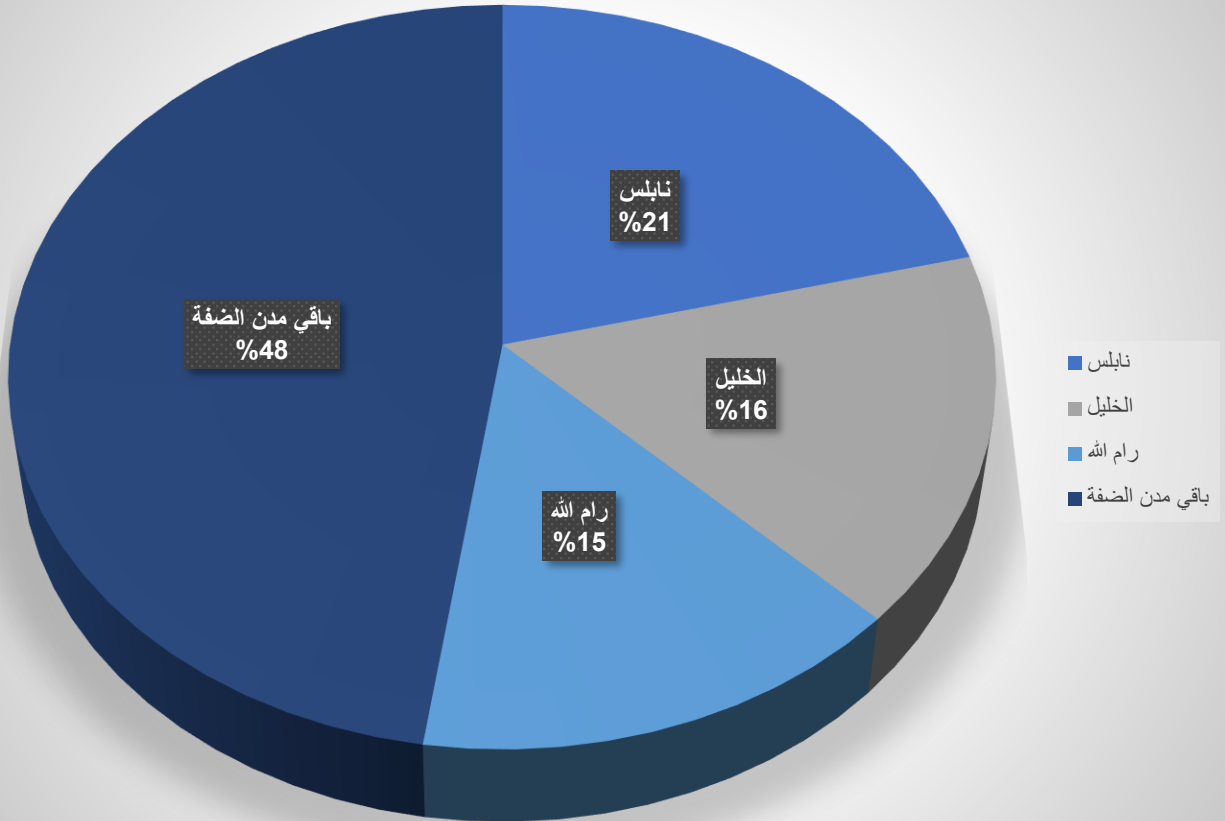

❖ تبين من خلال رصد الانتهاكات في الضفة والقدس خلال الشهر، الآتي:

المؤشر (مقارنة بالشهر السابق)	العدد	الوصف
↓	20	استشهاد
↓	454	عدد المعتقلين
↓	431	عدد المصابين
↓	1	عدد حالات الابعاد عن أماكن السكن وعن المسجد الأقصى
↑	13	عدد الأنشطة الاستيطانية (مصادرة وتجريف أراض وشق طرق والمصادقة على بناء وحدات استيطانية)
↓	560	عدد الافتحامات لمناطق مختلفة في الضفة والقدس
↓	354	عدد الحواجز الثابتة والمؤقتة في مناطق مختلفة من الضفة والقدس
↓	152	عدد اعتداءات المستوطنين
↓	26	عدد المنازل التي تم هدمها
↓	31	عدد الاعتداءات على دور العبادة والمقدسات
↓	4131	عدد المستوطنين الذي اقتحموا المسجد الأقصى
↓	226	عدد عمليات إطلاق النار التي نفذها جنود الاحتلال ومستوطنيه
↓	105	عدد مدهامات المنازل التي تعود لفلسطينيين
↓	60	عدد الطرق والمناطق التي تم إغلاقها
↑	145	عدد الممتلكات المدمرة من محال تجارية ومنشآت زراعية وبركسات وغيرها
↑	56	عدد الممتلكات المصادرة

أكثر المناطق تعرضاً لانتهاكات الاحتلال