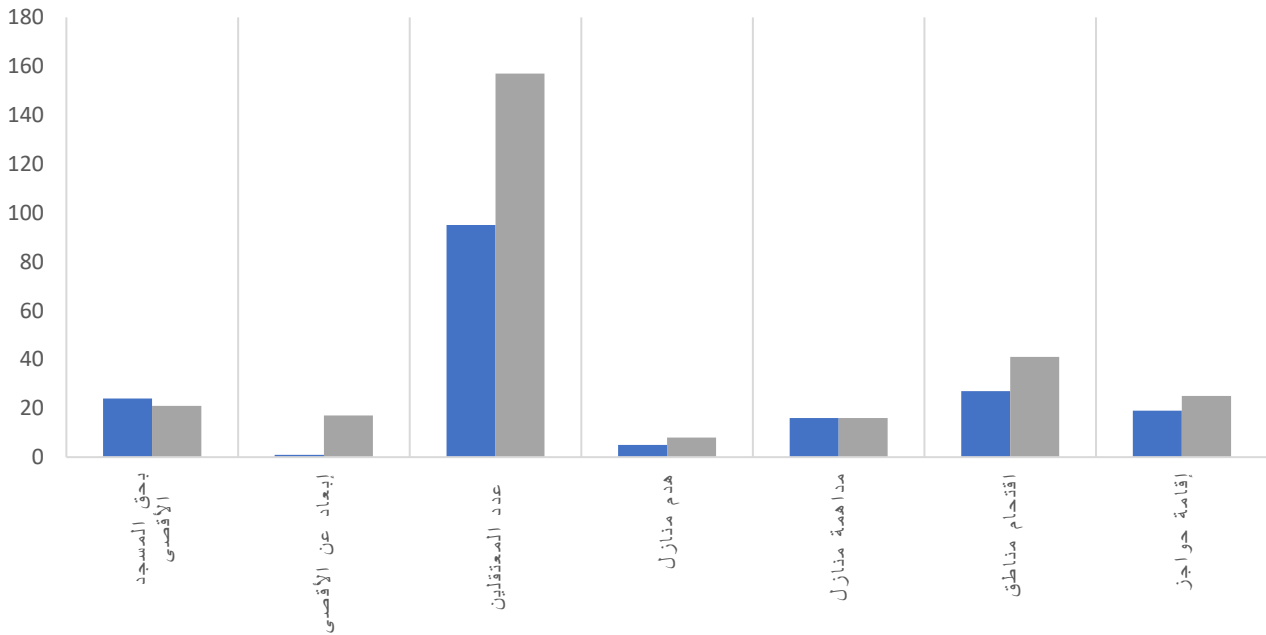

جدول رقم (2): ملخص لأبرز الانتهاكات الاسرائيلية في القدس خلال الشهر

شهر 2022/10	شهر 2022/11	ملخص لأبرز الانتهاكات في القدس
21	24	انتهاكات بحق المسجد الأقصى
8202	4131	عدد المستوطنين الذين اقتحموا الأقصى
17	1	عدد المبعدين عن الأقصى وأماكن السكن
157	95	عدد المعتقلين المقدسيين
8	5	عدد حالات هدم منازل المقدسيين
16	16	عدد حالات مدهامة منازل المقدسيين
41	27	عدد الاقحام لمناطق القدس المختلفة
25	19	عدد الحواجز الثابتة والمتحركة

أبرز انتهاكات الاحتلال في القدس

■ شهر 11/2022 ■ شهر 10/2022