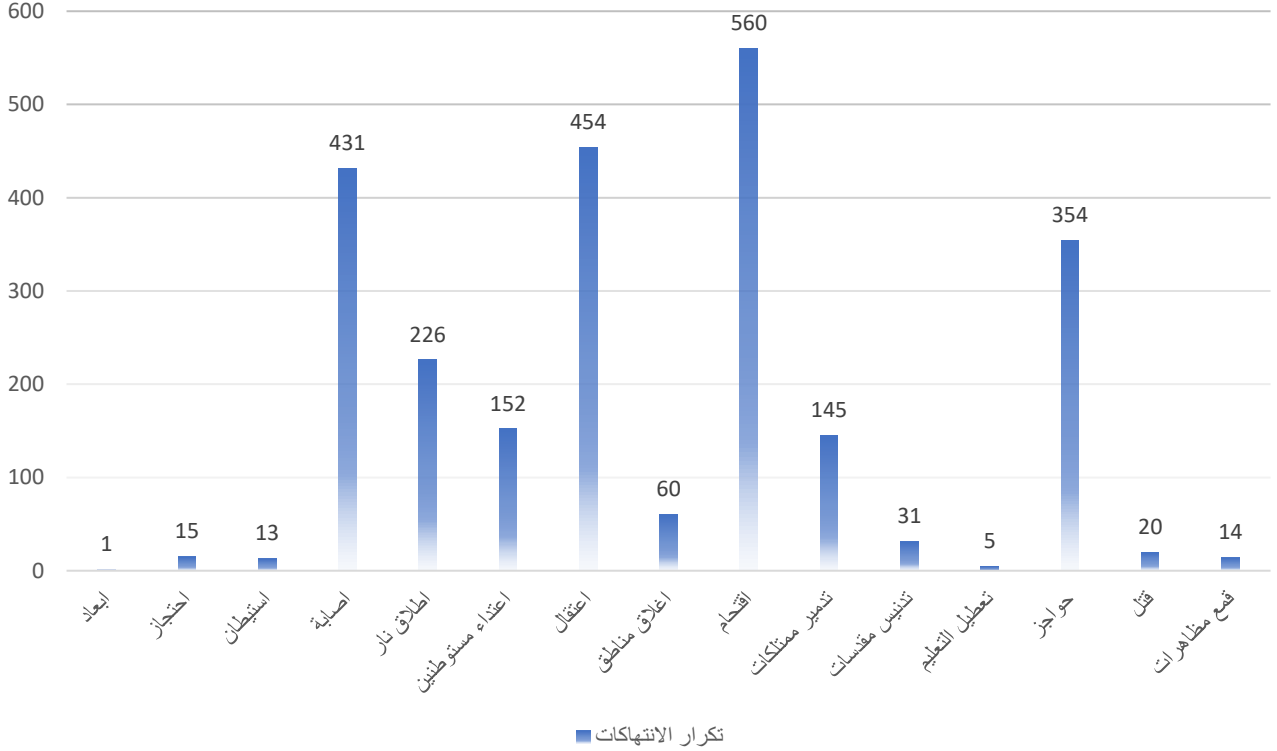

تفاصيل انتهاكات الاحتلال في الضفة والقدس