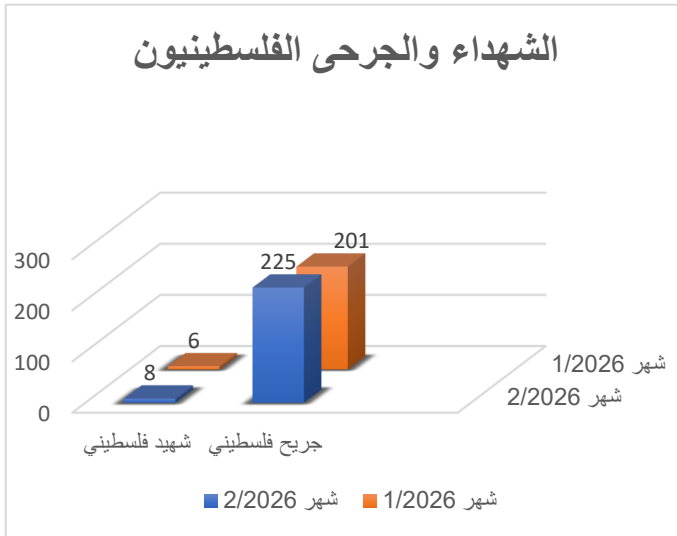

• الشهداء والجرحى الفلسطينيون

جدول رقم (3) إحصائية الشهداء والجرحى الفلسطينيين

شهر	شهر	البند
2026/1	2026/2	
6	8	شهيد فلسطيني
201	225	جريح فلسطيني