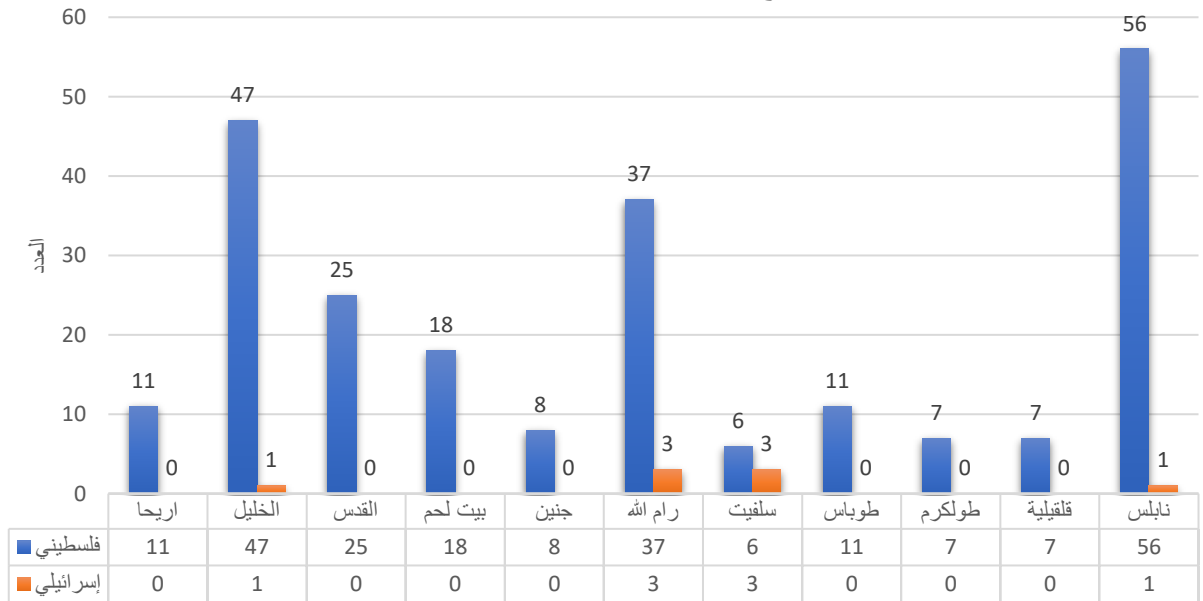

جدول رقم (5) توزيع الشهداء والجرحى الفلسطينيين وخسائر الاحتلال البشرية حسب المناطق

المنطقة	شهيد فلسطيني	جريح فلسطيني	قتيل إسرائيلي	جريح إسرائيلي
أريحا	1	10	-	-
الخليل	1	46	-	1
القدس	1	24	-	-
بيت لحم	1	17	-	-
جنين	-	8	-	-
رام الله	-	37	-	3
سلفيت	-	6	-	3
طوباس	-	11	-	-
طولكرم	-	7	-	-
قلقيلية	3	4	-	-
نابلس	1	55	-	1
المجموع الكلي	8	225	-	8

توزيع الخسائر البشرية حسب المناطق