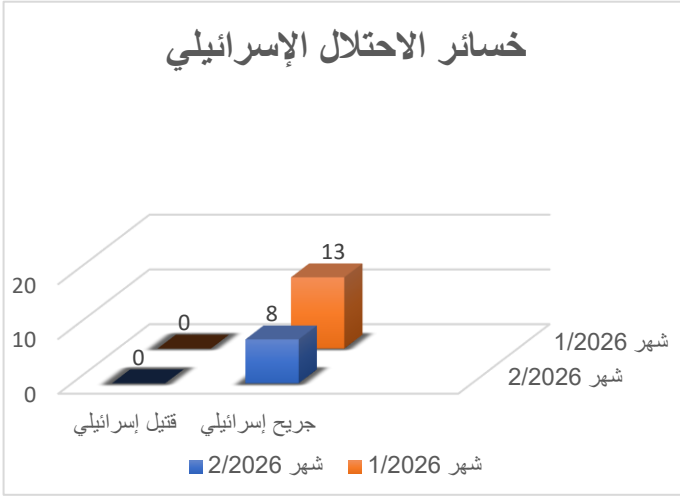

• خسائر الاحتلال الإسرائيلي

جدول رقم (2) إحصائية خسائر الاحتلال البشرية

شهر	شهر	البند
2026/1	2026/2	
-	-	قتيل إسرائيلي
13	8	جريح إسرائيلي