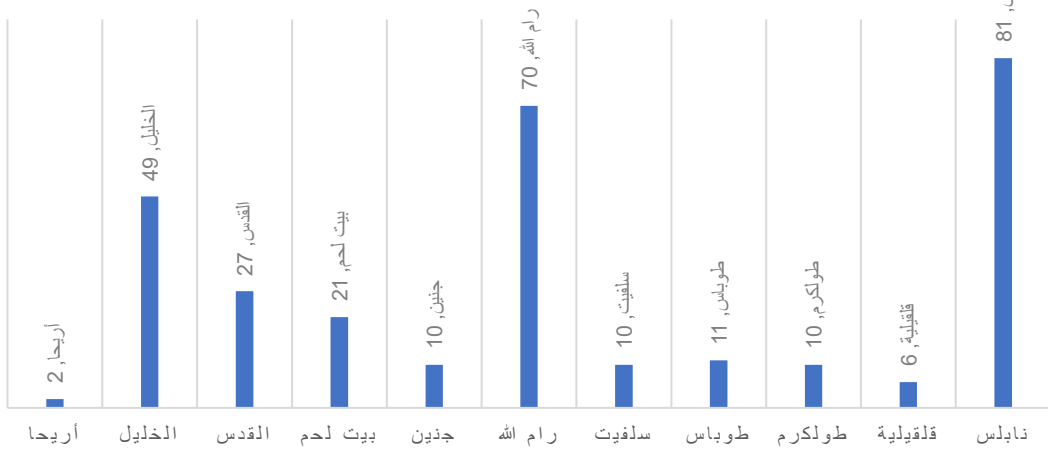

• مناطق تمرکز المواجهات:

جدول رقم (4) توزيع الأعمال المقاومة حسب المناطق

المنطقة	العدد	أريحا	البتة	القدس	جنين	رام الله	بيت لحم	الخليل	نابلس	طولكرم	قلقيلية	إجمالي
إضرار بمركبات	6			1	1		1	1				6
إلقاء حجارة	1						1					1
صد مستوطنين	53	3	6	3	11	2	4	4	1			53
عبوات ناسفة	2								1			2
محاولة دهس	1						1					1
مظاهرات	5		1				1					5
مفرقات نارية	3								1			3
مواجهات	1											1
مواجهات بأشكال متعددة	225	2	44	19	14	10	58	7	7	6	3	225
إجمالي	297	2	49	27	21	10	70	11	10	10	6	297

وتيرة الأعمال المقاومة حسب المناطق