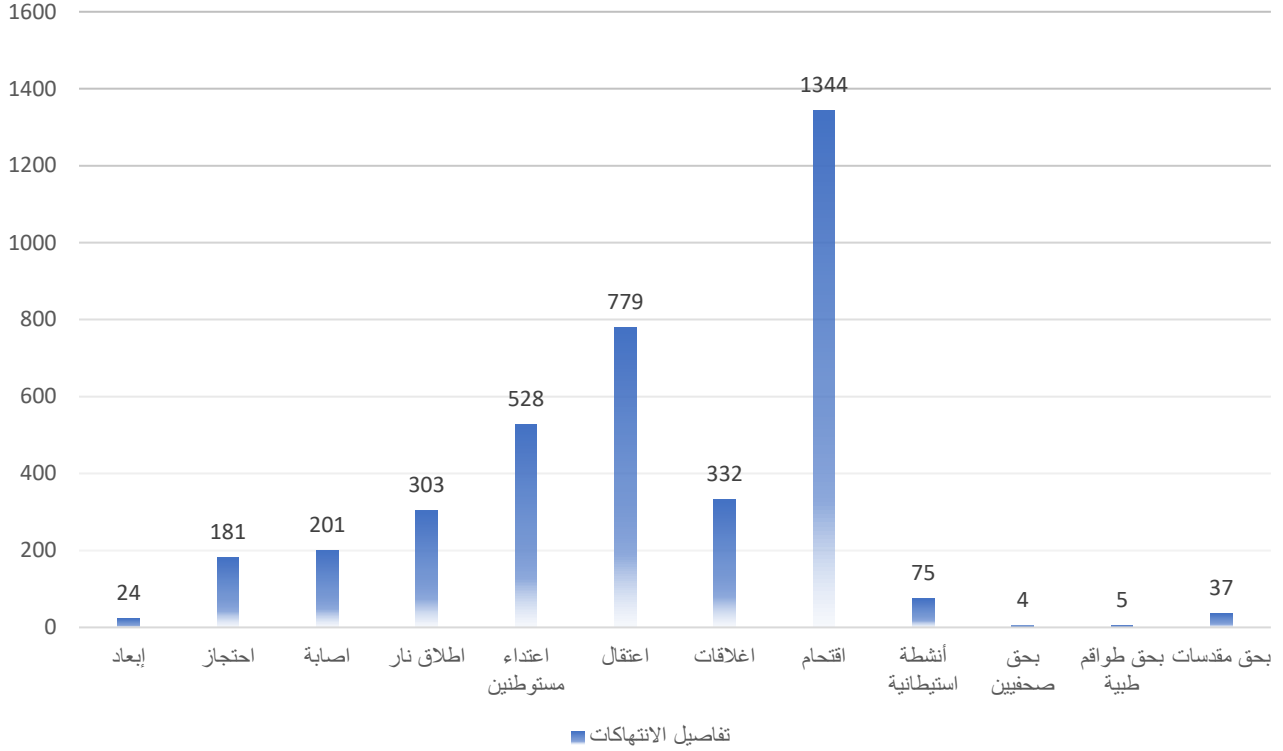

جدول رقم (3): أبرز الانتهاكات الاسرائيلية في الضفة والقدس خلال الشهر

الجموع	المنطقة											البند	رقم	
	الضفة	نابلس	قلقيلية	طواكرم	طوباس	سلفيت	رام الله	جنين	بيت لحم	القدس	الخليل			أريحا
24									22	2		إبعاد	.1	
181		62	8			11	16	5	38	2	39	احتجاز	.2	
201		43	11	3	11	5	29	2	19	31	37	اصابة	.3	
303		37	5	92	3	7	27	64	11	31	24	اطلاق نار	.4	
528		118	6	9	40	25	121	9	26	24	118	اعتداء مستوطنين	.5	
779		91	70	79	42	21	107	51	67	50	167	اعتقال	.6	
332	31	5	1				30	248	1	10	6	اغلاقات	.7	
1344		199	72	129	59	58	266	140	83	106	199	اقتحام	.8	
75		14	3	1	6	6	11	5	4	14	11	أنشطة استيطانية	.9	
4		1					3					بحق صحفيين	.10	
5							2	1			2	بحق طواقم طبية	.11	
37		2				1				32	2	بحق مقدسات	.12	
241		59	3	3	6	6	30		10	94	26	تدمير ممتلكات	.13	
1201		227	28	97	32	28	385	62	91	174	29	تضييقات الحواجز	.14	
6		1			1		4					تعطيل التعليم	.15	
6		2					1		1		2	قتل	.16	
1											1	قمع مظاهرات	.17	
1191		89	20	475	35	28	39	334	16	40	95	مداومة منازل	.18	
294		2		1	3	22	247		2		10	مصادرة ممتلكات	.19	
32		6				2	5	4	4	3	4	هدم منازل	.20	
6785	31	958	227	889	238	220	1323	925	373	633	774	194	المجموع	

تفاصيل انتهاكات الاحتلال في الضفة والقدس