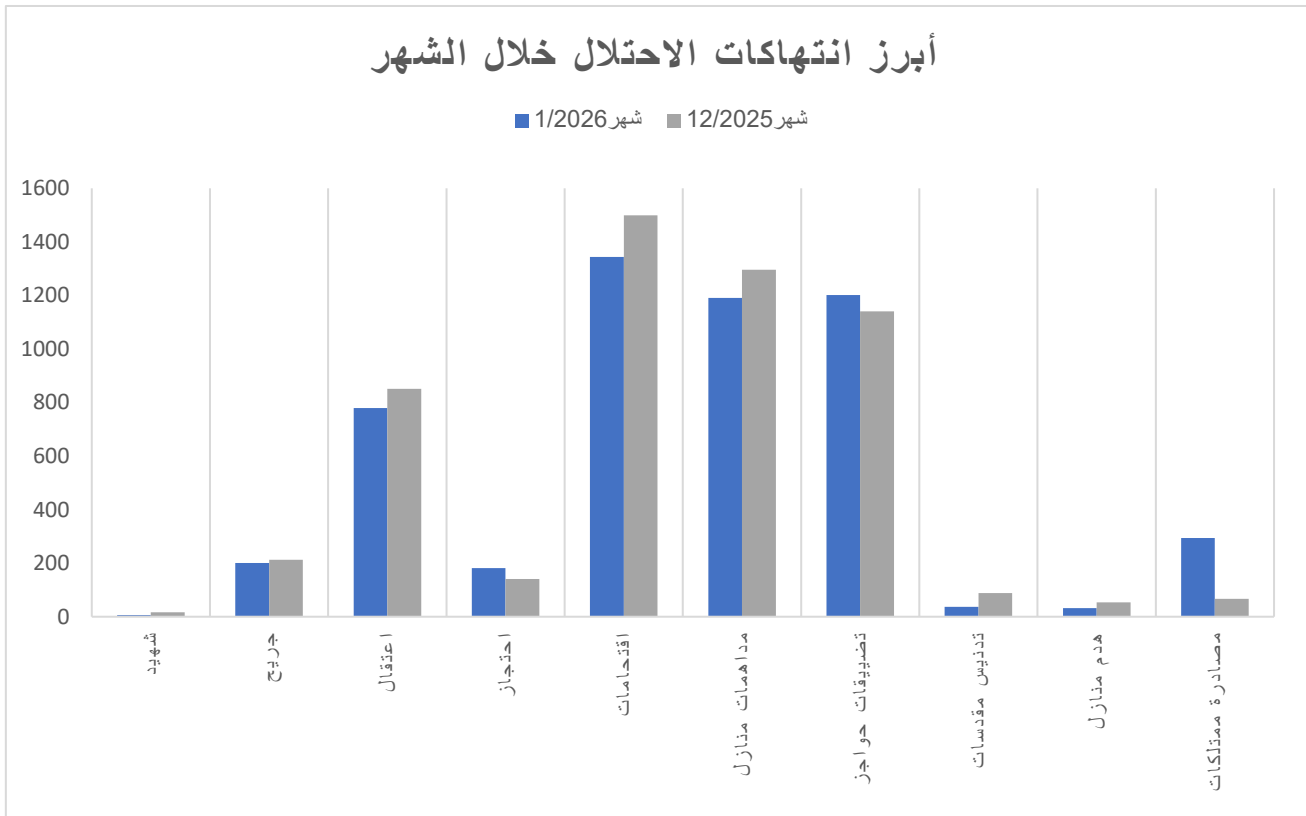

جدول رقم (1): ملخص لأبرز انتهاكات الاحتلال في الضفة والقدس خلال الشهر

شهر 12/2025	شهر 1/2026	ملخص لأبرز الانتهاكات
17	6	عدد الشهداء الفلسطينيين
213	201	عدد الجرحى الفلسطينيين
851	779	عدد الفلسطينيين الذين تم اعتقالهم
141	181	عدد الفلسطينيين الذين تم احتجازهم
1499	1344	عدد الاقتحامات لمناطق مختلفة
1296	1191	عدد المداهمات لمنازل المواطنين
1140	1201	عدد التضييقات على الحواجز الثابتة والمتحركة
88	37	عدد مرات تدنيس المقدسات
53	32	عدد حالات الهدم لمنازل الفلسطينيين
67	294	عدد حالات المصادرة لممتلكات المواطنين