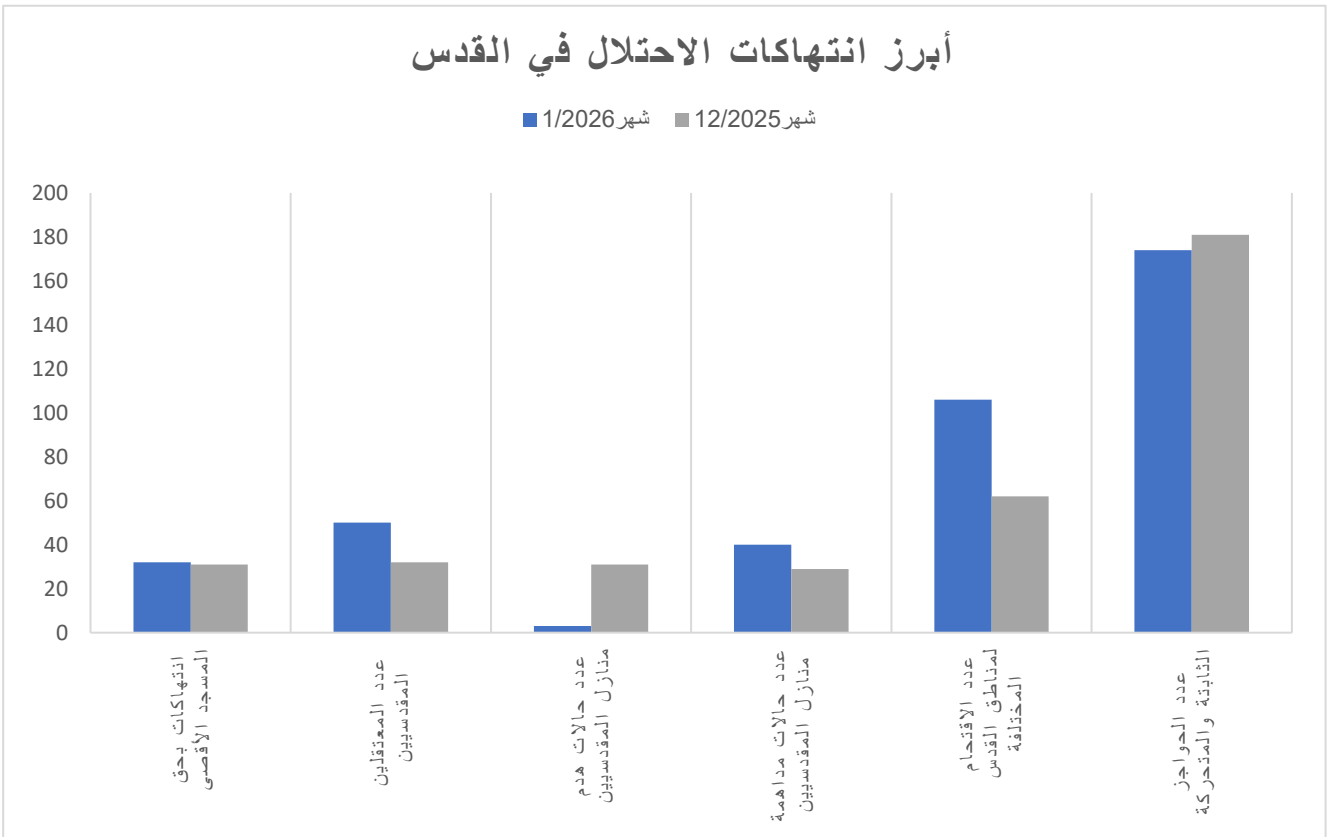

جدول رقم (2): ملخص لأبرز الانتهاكات الاسرائيلية في القدس خلال الشهر

شهر 12/2025	شهر 1/2026	ملخص لأبرز الانتهاكات في القدس
18127	12136	عدد المستوطنين الذين اقتحموا الأقصى
31	32	انتهاكات بحق المسجد الأقصى
32	50	عدد المعتقلين المقدسيين
31	3	عدد حالات هدم منازل المقدسيين
29	40	عدد حالات مصادرة منازل المقدسيين
62	106	عدد الاقتحام لمناطق القدس المختلفة
181	174	عدد التضييقات على الحواجز الثابتة والمتحركة