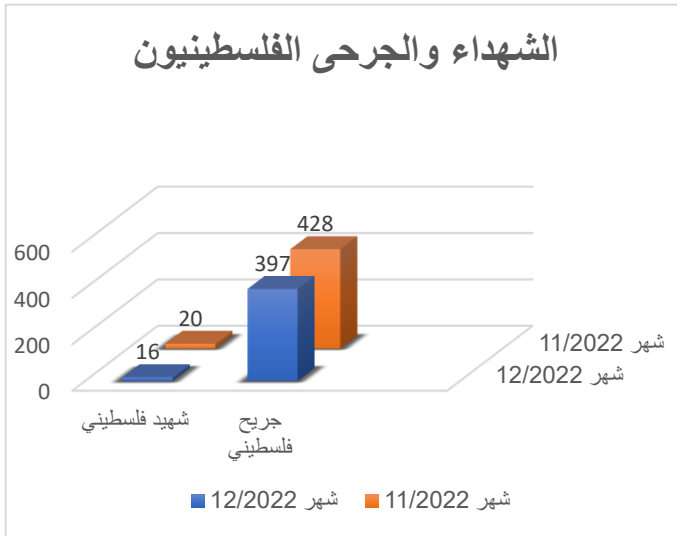

• الشهداء والجرحى الفلسطينيين

جدول رقم (3) إحصائية الشهداء والجرحى الفلسطينيين

شهر	شهر	البند
2022/11	2022/12	
20	16	شهيد فلسطيني
428	397	جريح فلسطيني