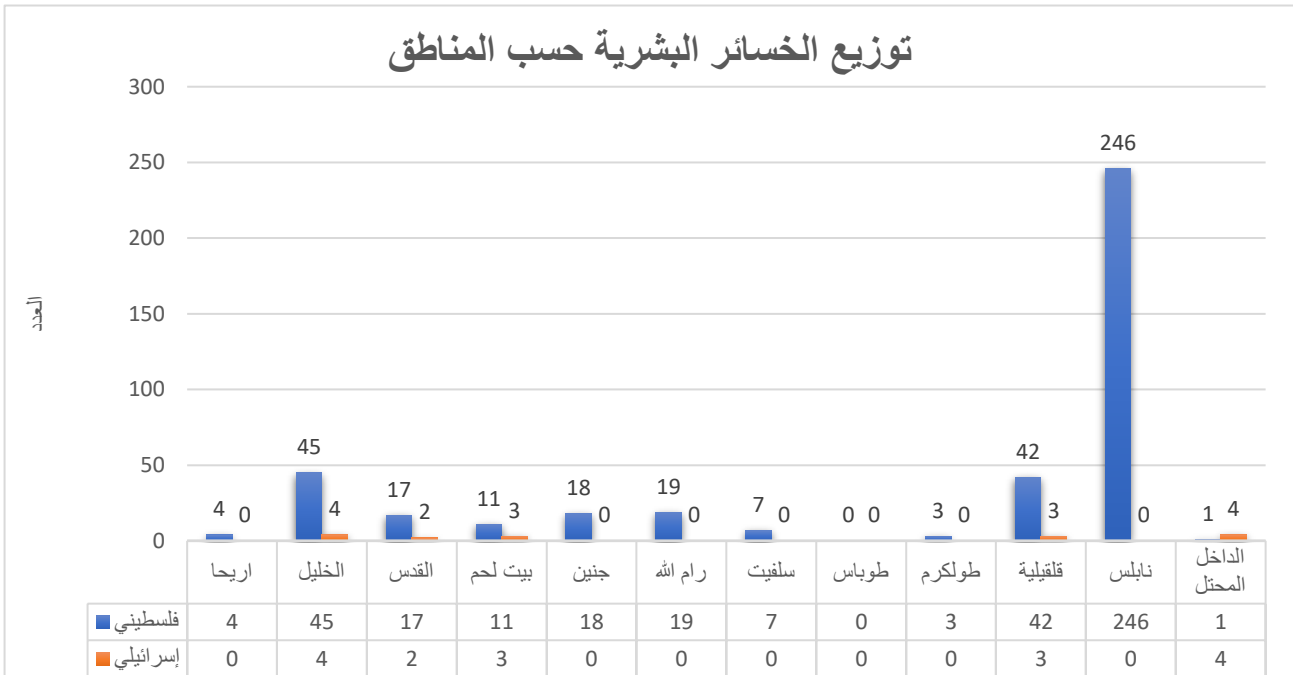

جدول رقم (5) توزيع الشهداء والجرحى الفلسطينيين وخسائر الاحتلال البشرية حسب المناطق

المنطقة	جريح فلسطيني	شهيد فلسطيني	جريح إسرائيلي	قتيل إسرائيلي
أريحا	4			
الخليل	45		4	
القدس	17		2	
بيت لحم	10	1	3	
جنين	11	7		
رام الله	16	3		
سلفيت	7			
طوباس				
طولكرم	3			
قلقيلية	42		3	
نابلس	242	4		
المجموع الكلي	397	16	16	

• أبرز الأحداث خلال الشهر