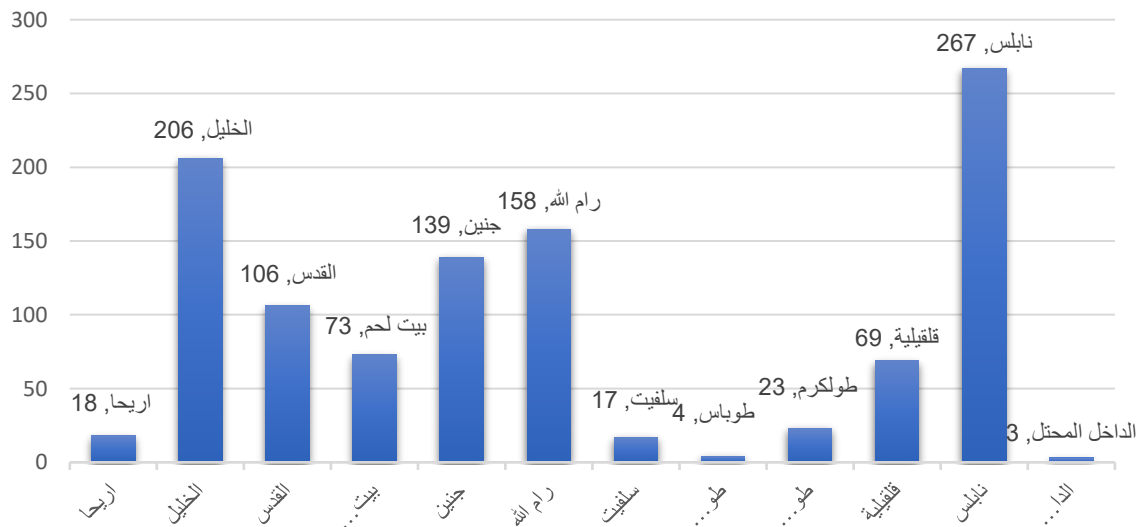

• مناطق تمرکز المواجهات:

جدول رقم (4) توزيع الأعمال المقاومة حسب المناطق

المنطقة	العدد	أطلاق نار	التضبيي المستوطنين	ألقاء حجارة	زجاجات حارقة	عبوات ناسفة	مظاهرات	مواجهات	تحطيم مركبات ومعدات عسكرية	حرق منشآت وأليات عسكرية	عملية دهس أو محاروة دهس
أريحا	18		2	8				7	1		
الخليل	206	13	15	73	14	6		77	7	1	
القدس	106	4	4	36	6	6	1	45	2	2	
بيت لحم	73	2	6	27	1	3		28	5		1
جنين	139	43	1	18		12		65			
رام الله	158	10	11	55	5	5		67	5		
سلفيت	17		10	4				3			
طوباس	4		4								
طولكرم	23	2	1	9				11			
قلقيلية	69		3	28	3	3	7	20	5		
نابلس	295	61	28	50	2	8	9	128	9		
الداخل المحتل	3	1									2
إجمالي	1111	136	85	308	31	43	17	451	34	3	3

وتيرة الأعمال المقاومة حسب المناطق