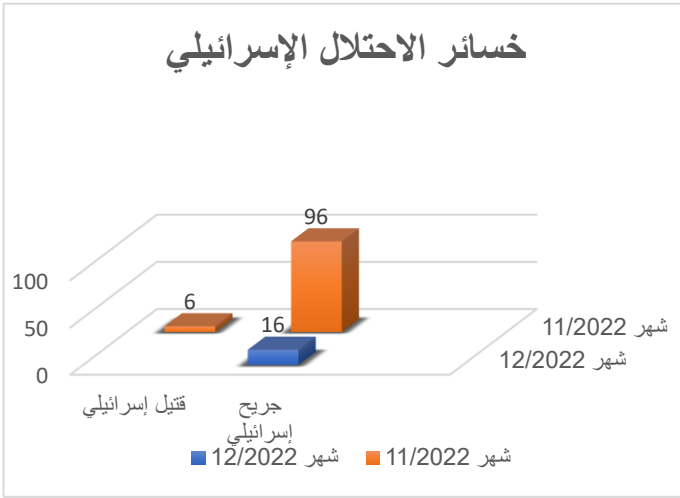

• خسائر الاحتلال الإسرائيلي

جدول رقم (2) إحصائية خسائر الاحتلال البشرية

شهر	شهر	البند
2022/11	2022/12	
6		قتيل إسرائيلي
96	16	جريح إسرائيلي